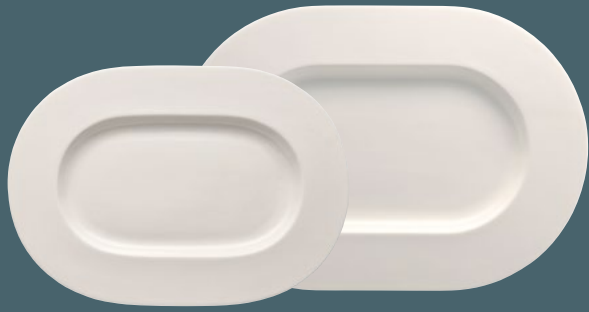

BRILLANCE WEISS/WHITE

Brotteller | Plate
19 cm

Frühstücksteller | Plate
23 cm

Speiseteller | Plate
28 cm

Platzteller | Service plate
33 cm

Suppenteller | Plate deep
23 cm

Brotteller | Plate
18 cm

Frühstücksteller | Plate
21 cm

Speiseteller | Plate
27 cm

Platzteller | Service plate
32 cm

Suppenteller | Plate deep
21 cm

Bowl | Bowl
10 cm

Müslischale | Cereal bowl
15 cm

Schüsseln | Bowls
18 / 22 / 26 cm

BRILLANCE WEISS/WHITE

Platten | Platters
24 x 34 / 29 x 41 cm

**Schüssel mit Deckel |
Covered vegetable bowl**
3,0 l

**Sauciere |
Sauce-boat**
0,55 l

**Suppentasse |
Creamsoup cup & saucer**
0,37 l

Eierbecher | Egg cup
13,5 cm

Espressotasse | Espresso cup
0,08 l

Kaffeetasse | Coffee cup
0,20 l